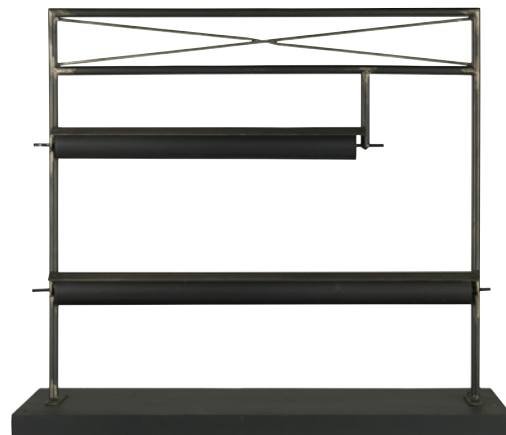

3628-25 /Min 1 pc
Paperholder f/2 rolls
black
D19 H57 L66 cm